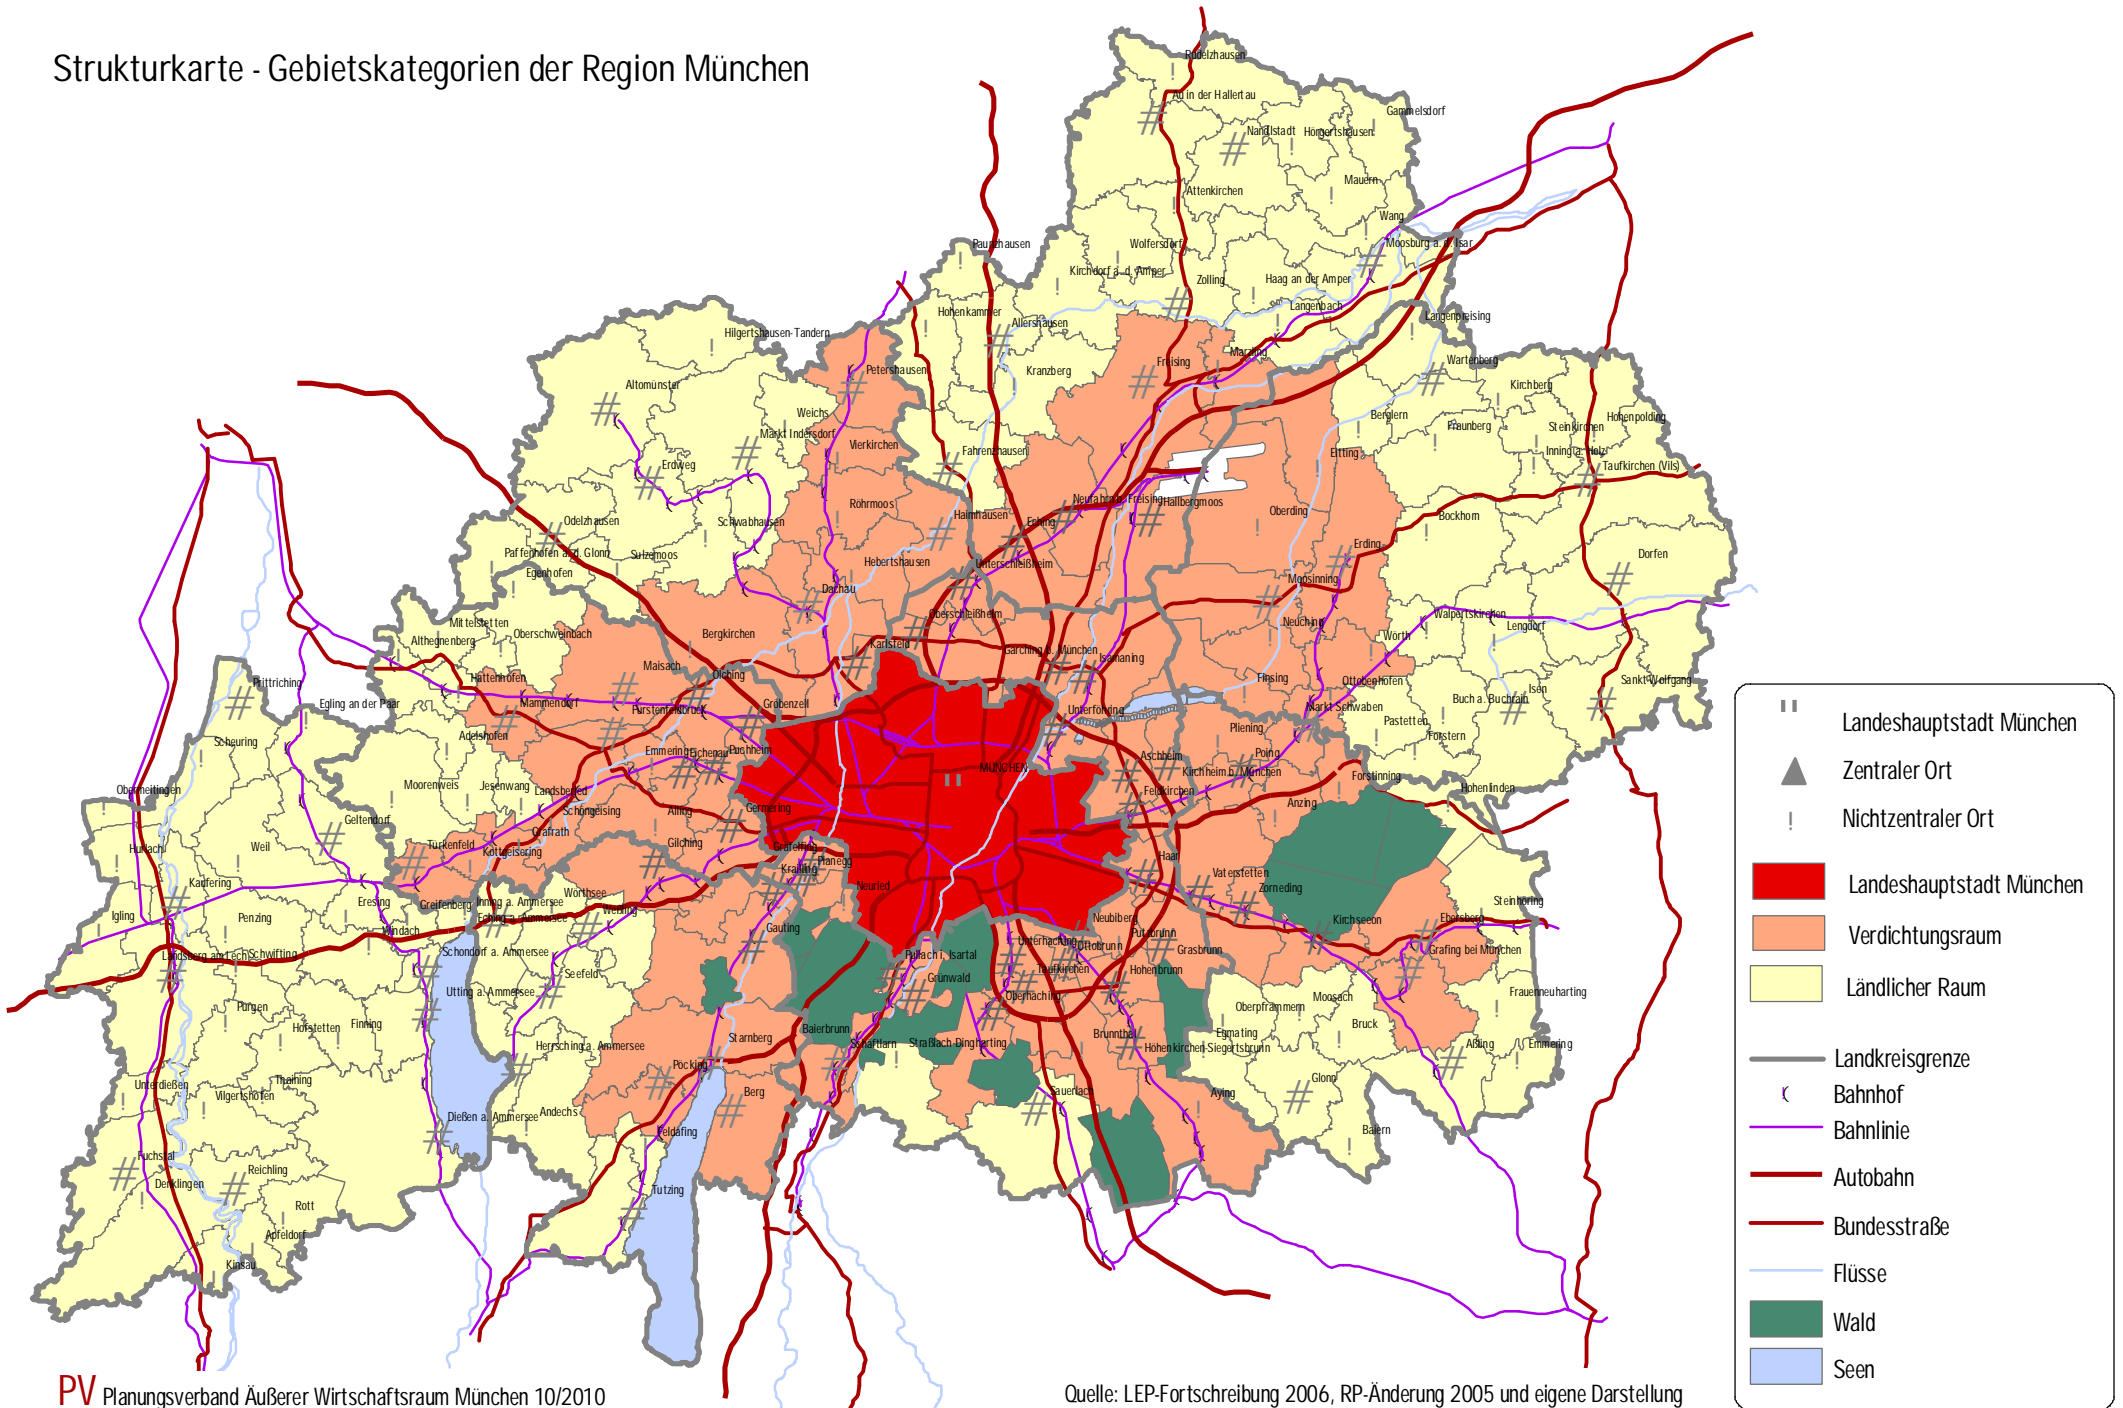

Strukturkarte - Gebietskategorien der Region München

#	Landeshauptstadt München
▲	Zentraler Ort
!	Nichtzentraler Ort
[Red Box]	Landeshauptstadt München
[Orange Box]	Verdichtungsraum
[Yellow Box]	Ländlicher Raum
[Grey Line]	Landkreisgrenze
[Purple Line]	Bahnlinie
[Red Line]	Autobahn
[Brown Line]	Bundesstraße
[Blue Line]	Flüsse
[Green Box]	Wald
[Blue Box]	Seen