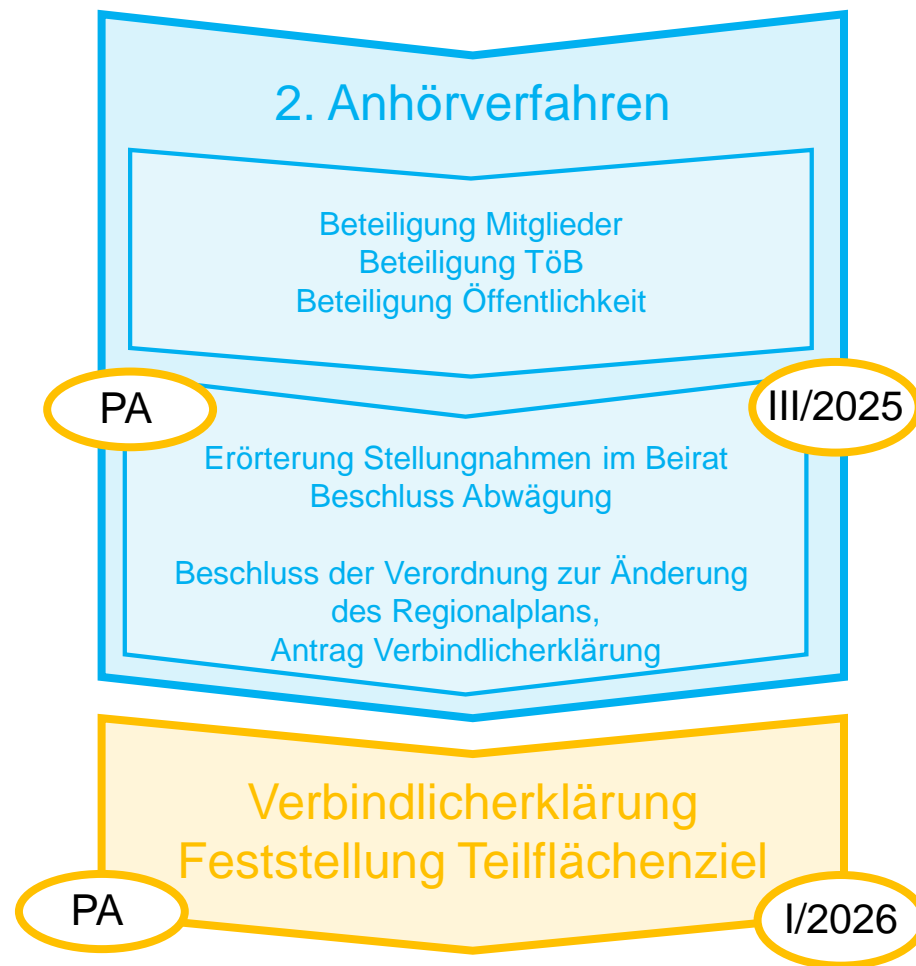

Regionalplan- Teilfortschreibung Steuerungskonzept Windenergie

Planungsausschuss 19.09.2023

Nächste Schritte - Ablaufplan

Nächste Schritte - Ablaufplan

Kontakt

Marc Wißmann
Geschäftsführer

Regionaler Planungsverband
München (RPV)
Arnulfstraße 60, 3. OG
80335 Munich
+49 (0)89 53 98 02-21
rpv@pv-muenchen.de
www.region-muenchen.com