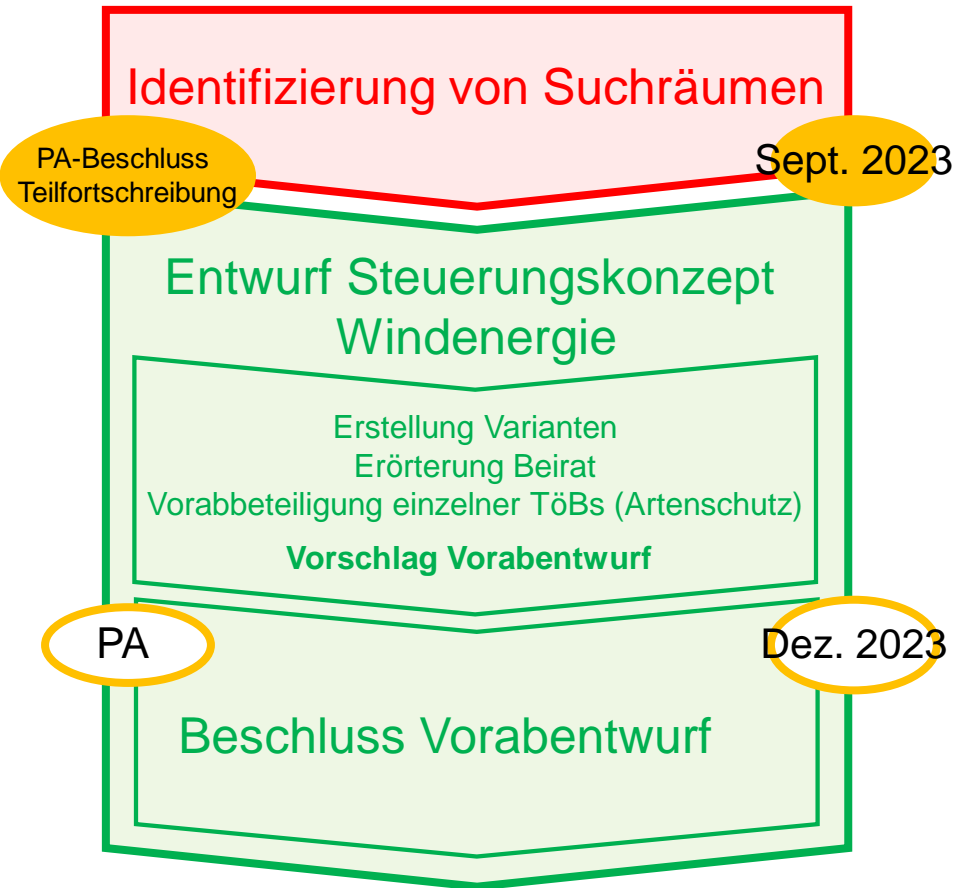

Regionalplan- Teilfortschreibung Steuerungskonzept Windenergie

Planungsausschuss 19.09.2023

Nächste Schritte - Ablaufplan

Nächste Schritte - Ablaufplan

Kontakt

Marc Wißmann
Geschäftsführer

Regionaler Planungsverband
München (RPV)
Arnulfstraße 60, 3. OG
80335 Munich
+49 (0)89 53 98 02-21
rpv@pv-muenchen.de
www.region-muenchen.com