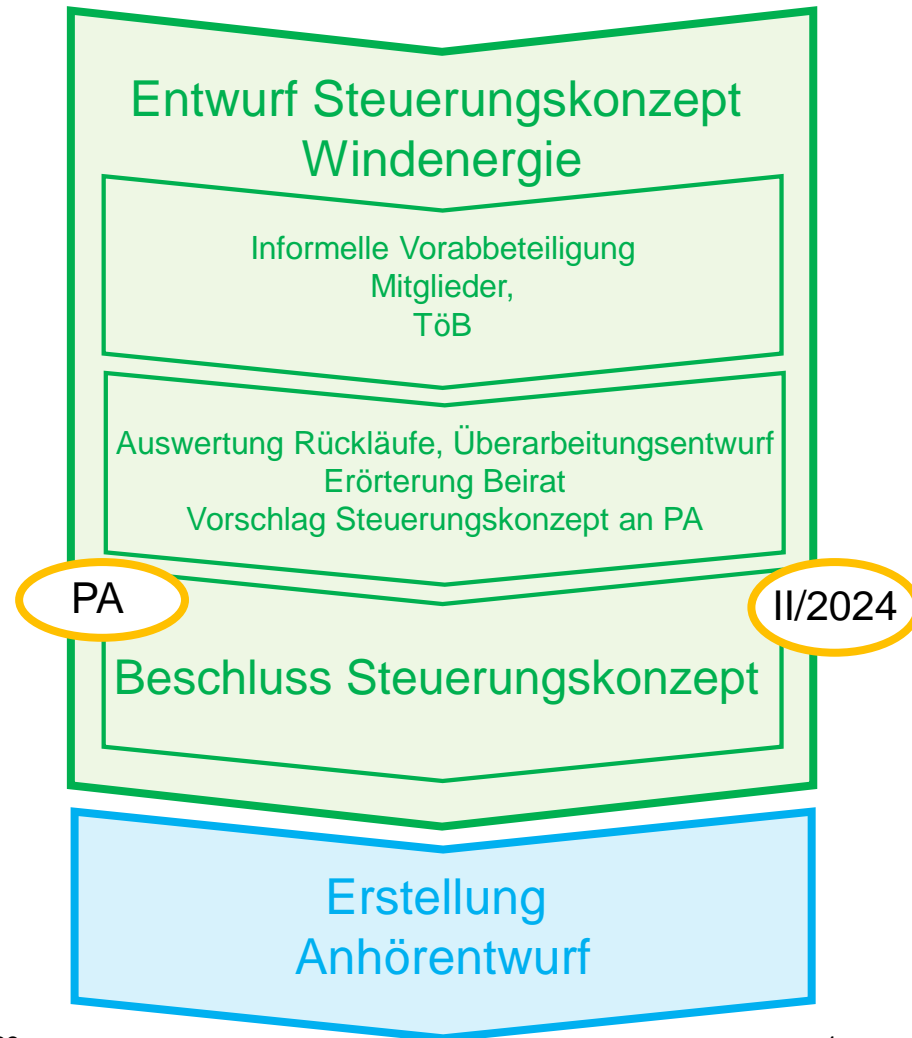

Regionalplan- Teilfortschreibung Steuerungskonzept Windenergie

Planungsausschuss 19.09.2023

Nächste Schritte - Ablaufplan

Nächste Schritte - Ablaufplan

Kontakt

Marc Wißmann
Geschäftsführer

Regionaler Planungsverband
München (RPV)
Arnulfstraße 60, 3. OG
80335 Munich
+49 (0)89 53 98 02-21
rpv@pv-muenchen.de
www.region-muenchen.com