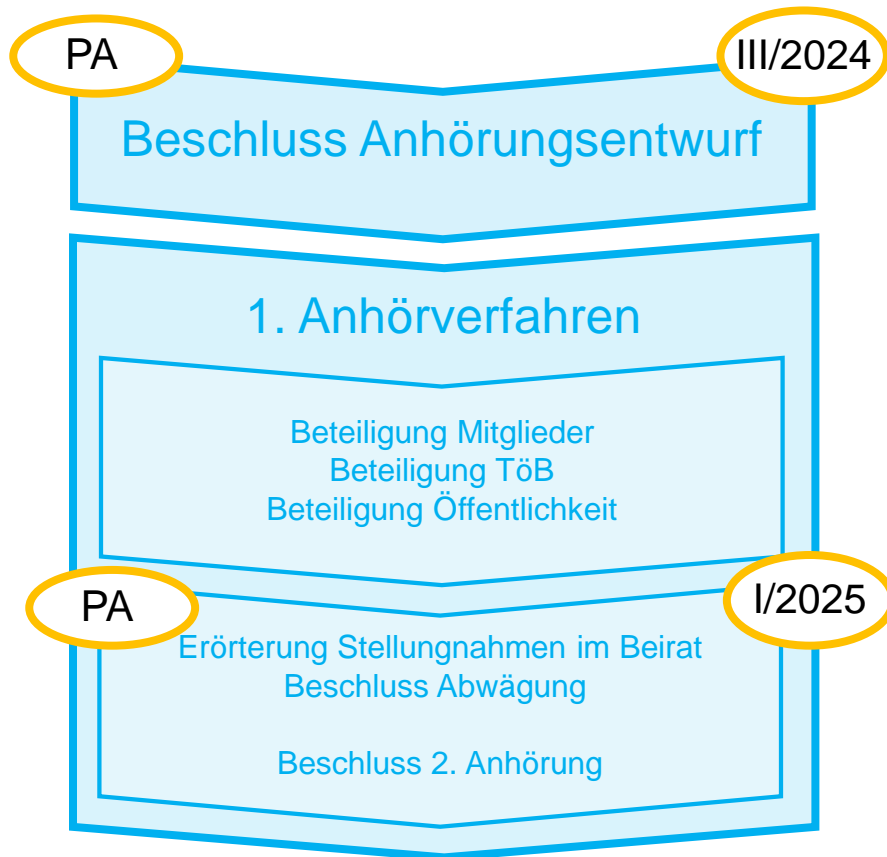

Regionalplan- Teilfortschreibung Steuerungskonzept Windenergie

Planungsausschuss 19.09.2023

Nächste Schritte - Ablaufplan

Nächste Schritte - Ablaufplan

Kontakt

Marc Wißmann
Geschäftsführer

Regionaler Planungsverband
München (RPV)
Arnulfstraße 60, 3. OG
80335 Munich
+49 (0)89 53 98 02-21
rpv@pv-muenchen.de
www.region-muenchen.com